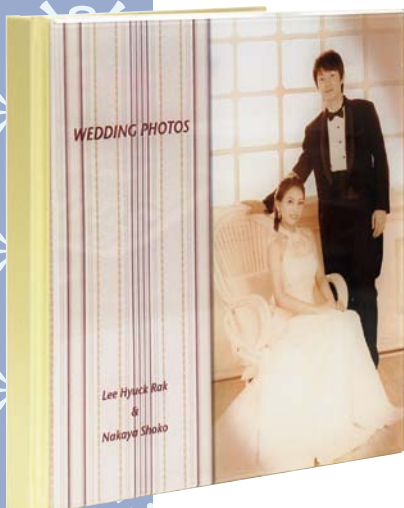

Crystal

クリスタル TYPEB
(片面貼り付けタイプ)

丈夫な装幀レザーの表紙に、
ボリュームのあるアクリル板を組み合しました。
記念のアルバムにふさわしい
ゴージャス感を演出しています。

SPEC

サイズ：250S(スクエア M)、300E(A4 ヨコ)、300A(A4 タテ)
表紙クロス：アクリル樹脂+装幀用 VP レザークロス (12色)
ページ数：標準 10 ページ~30 ページ (増減可能)
用紙：銀塩プリント (グロス/微粒面)
表面処理：液ラミ/マット PP /グロス PP 選択可能